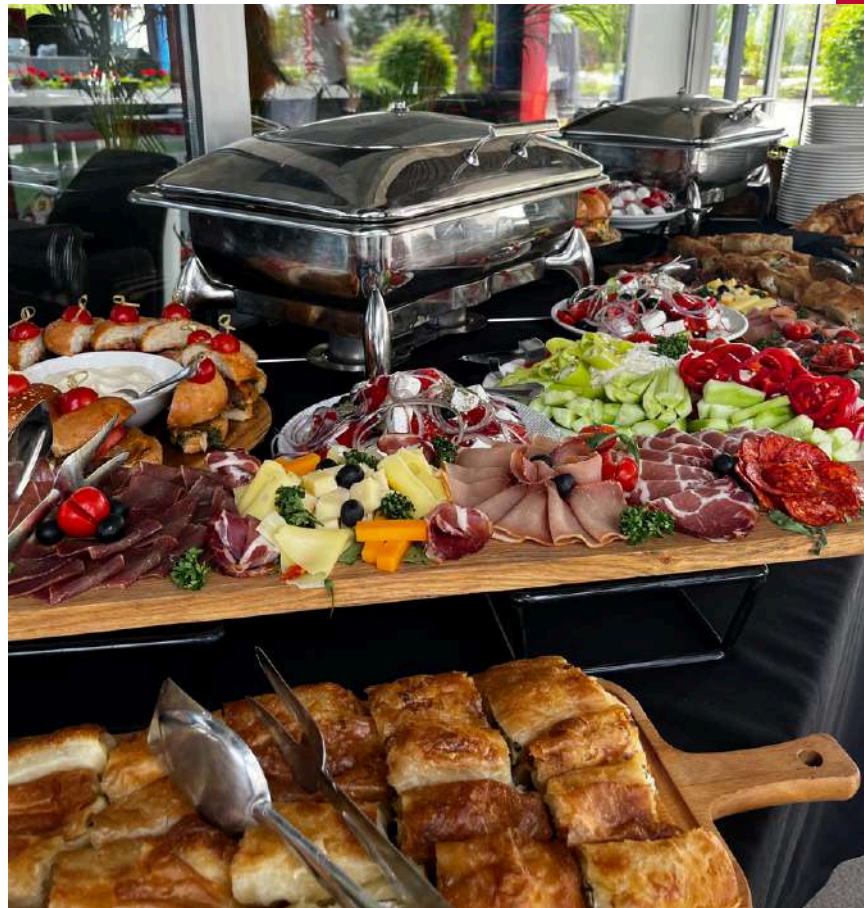

Meni I - dečiji meni

990,00 RSD sa PDV-om po detetu

meni je dostupan za grupe od 20 ili više dece

- Burgeri
- Pizza capricciosa
- Pohovani pileći štapići
- Slani štapići
- Pomfrit, kečap, pavlaka, majonez

Meni II

1.450,00 RSD sa PDV-om po osobi

meni je dostupan za grupe od 40 ili više osoba

- Burgeri
- Karting pizza
- Pohovani pileći štapići
- Pileća tortilja
- Mix roštilj kobasica
- Grčka salata
- Slani štapići
- Pomfrit, kečap, pavlaka, majonez

Hrana se služi na bazi švedskog stola.